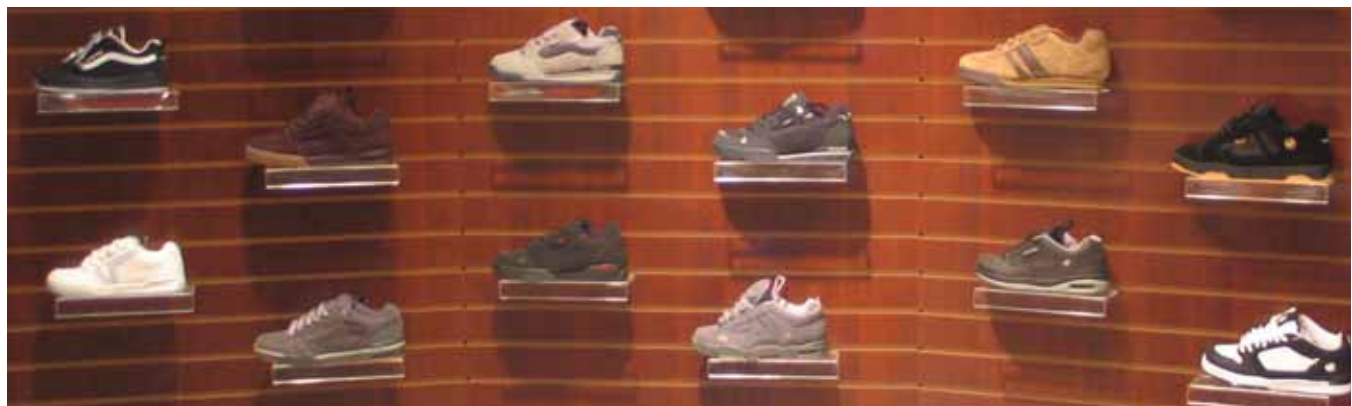

### S854AC

DESCRIPTION: support ajustable pour tablette de bois  
adjustable bracket for wood shelf

DIMENSIONS: 8", 12"

COULEURS: • chrome  
• argent métallique / metallic silver

### S855

DESCRIPTION: support pour tablette de verre  
glass shelf bracket

DIMENSIONS: 8", 10", 12", 14"

COULEURS: • chrome  
• argent métallique / metallic silver

### S854

DESCRIPTION: support pour tablette de bois  
bracket for wood shelf

DIMENSIONS: 12"

COULEURS: • chrome  
• argent métallique / metallic silver