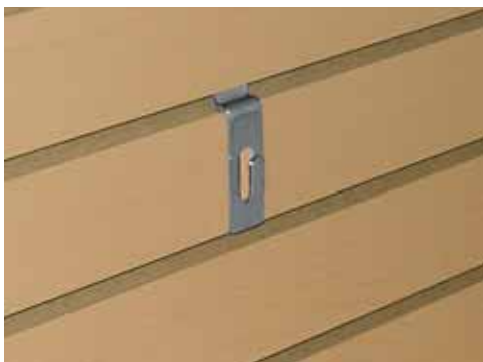

S106C01

DESCRIPTION: crochet
clock hook

DIMENSIONS: 1"

COULEURS: • chrome / chrome
• silver métallique / metallic silver