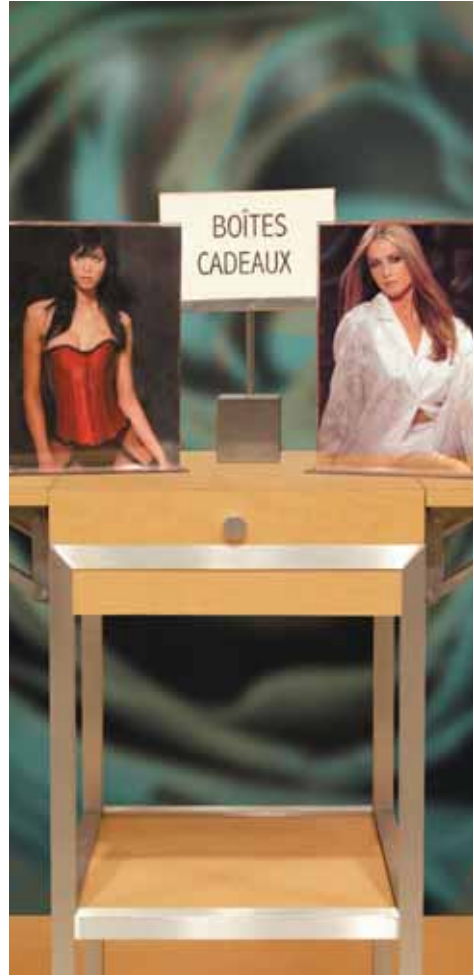

Affichage

Signage

[Siège Social / Head Office: (514) 382-0180
Sans Frais / Toll Free: 1-800-361-9030]

BH30

DESCRIPTION: porte-affiche sur pied
sign holder on stand

DIMENSIONS: 56" X 22"

COULEURS: • chrome / chrome

PAFF

DESCRIPTION: porte-affiche en acrylique
plexi sign holder

DIMENSIONS: 8 1/2" x 11" ou/or 11" x 8 1/2"

COULEURS: • transparent / clear

CI652 + SMD202

DESCRIPTION: porte-affiche avec support magnétique
sign holder with magnetic support

DIMENSIONS: 7" x 11"
2" x 1.5" (support)

COULEURS: • chrome / chrome
• silver métallique / metallic silver

CI654 + SMD202

DESCRIPTION: porte-affiche avec support magnétique
sign holder with magnetic support

DIMENSIONS: 11" x 7"
2" x 1.5" (support)

COULEURS: • chrome / chrome
• silver métallique / metallic silver

CI650 + SMD202

DESCRIPTION: porte-affiche avec support magnétique
sign holder with magnetic support