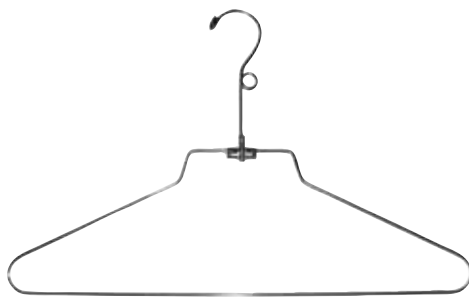

620-16MC

DESCRIPTION: cintre en métal
metal hanger

DIMENSIONS: 16"

COULEURS: • chrome / chrome