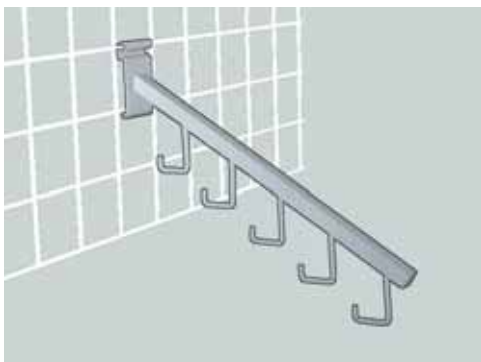

### G22 + G21

DESCRIPTION: grille & support à grille  
grid & grid support bracket

DIMENSIONS: 30" x 81"  
support / bracket - 3"

COULEURS: • chrome / chrome  
• noir / black  
• blanc / white

### G41

DESCRIPTION: panier  
basket

DIMENSIONS: 12" x 26" x 6"

COULEURS: • chrome / chrome  
• noir / black  
• blanc / white

### G200

DESCRIPTION: attache pour grille  
grid clip

DIMENSIONS: 1"

COULEURS: • chrome / chrome  
• noir / black  
• blanc / white

### G34

DESCRIPTION: cascade à 5 crochets  
waterfall with 5 hooks

DIMENSIONS: 8", 10", 12", 14"

COULEURS: • chrome / chrome  
• noir / black  
• blanc / white