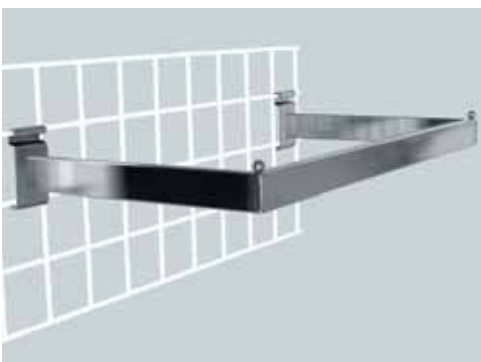

### G22 + G21

DESCRIPTION: grille & support à grille  
grid & grid support bracket

DIMENSIONS: 30" x 81"  
support / bracket - 3"

COULEURS: • chrome / chrome  
• noir / black  
• blanc / white

### G200

DESCRIPTION: attache pour grille  
grid clip

DIMENSIONS: 1"

COULEURS: • chrome / chrome  
• noir / black  
• blanc / white

### G34

DESCRIPTION: cascade à 5 crochets  
waterfall with 5 hooks

DIMENSIONS: 8", 10", 12", 14"

COULEURS: • chrome / chrome  
• noir / black  
• blanc / white

### G702

DESCRIPTION: barre en "U" pour accrocher  
"U" bar for clothing

DIMENSIONS: 24"

COULEURS: • chrome / chrome  
• noir / black  
• blanc / white