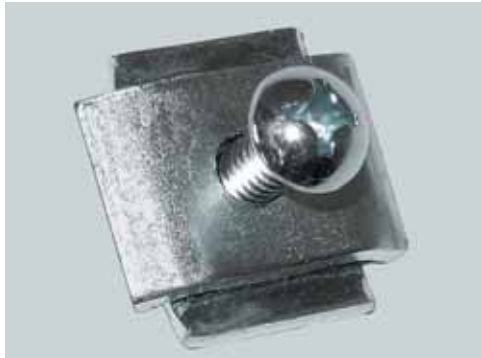

### G22 + G21

DESCRIPTION: grille & support à grille  
grid & grid support bracket

DIMENSIONS: 30" x 81"  
support / bracket - 3"

COULEURS: • chrome / chrome  
• noir / black  
• blanc / white

### G200

DESCRIPTION: attache pour grille  
grid clip

DIMENSIONS: 1"

COULEURS: • chrome / chrome  
• noir / black  
• blanc / white

### G702

DESCRIPTION: barre en "U" pour accrocher  
"U" bar for clothing

DIMENSIONS: 24"

COULEURS: • chrome / chrome  
• noir / black  
• blanc / white