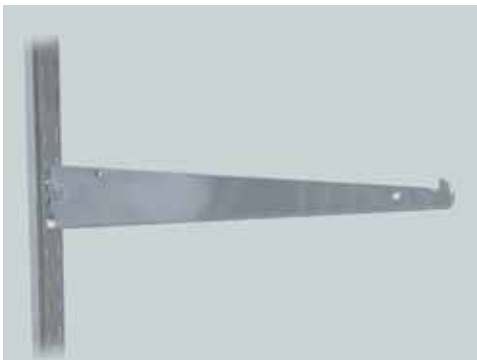

K85

DESCRIPTION: crémaillère simple renforcée
single standard track

DIMENSIONS: 96" ou/or 120"

COULEURS: • chrome / chrome

K185

DESCRIPTION: crémaillère double standard
double standard track

DIMENSIONS: 96" ou/or 120"

COULEURS: • chrome / chrome

K702

DESCRIPTION: barre en "U" pour accrocher
"U" bar for hanging

DIMENSIONS: 24", 30", 48"

COULEURS: • chrome / chrome

K602

DESCRIPTION: barre droite
straight bar

DIMENSIONS: 24", 30", 48"

COULEURS: • chrome / chrome

855AC

DESCRIPTION: support pour tablette ajustable
adjustable bracket for wood shelf

DIMENSIONS: 8", 10", 12", 14"; en paires / in pairs

COULEURS: • chrome / chrome

821

DESCRIPTION: support pour tablette de bois
bracket for wood shelf

DIMENSIONS: 12"; en paires / in pairs

COULEURS: • chrome / chrome

855

DESCRIPTION: support pour tablette de verre
bracket for glass shelf

DIMENSIONS: 8", 10", 12", 14", 16"

COULEURS: • chrome / chrome

K15

DESCRIPTION: support pour tub
tubing holder