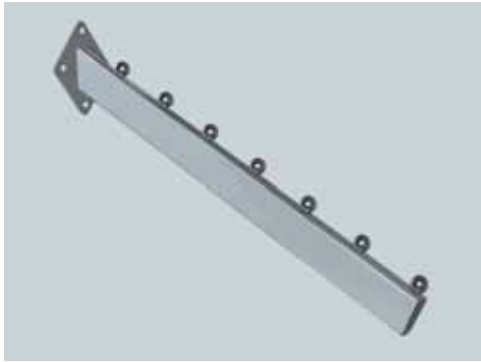

K85

DESCRIPTION: crémaillère simple renforcée
single standard track

DIMENSIONS: 96" ou/or 120"

COULEURS: • chrome / chrome

K185

DESCRIPTION: crémaillère double standard
double standard track

DIMENSIONS: 96" ou/or 120"

COULEURS: • chrome / chrome

21A

DESCRIPTION: support ajustable pour tablette de bois
adjustable bracket for wooden shelf

DIMENSIONS: 8", 10", 12", 14"

COULEURS: • chrome / chrome

K52

DESCRIPTION: crochet pour cabine d'essayage
dressing room hook

DIMENSIONS: 3" ou/or 6"

COULEURS: • chrome / chrome
• silver métallique / metallic silver

K319

DESCRIPTION: bras droit fixé au mur
straight arm, attached to wall

DIMENSIONS: 12"

COULEURS: • chrome / chrome
• silver métallique / metallic silver

K313

DESCRIPTION: cascade à 7 boules fixée au mur
waterfall with 7 balls, attached to wall

DIMENSIONS: 20"

COULEURS: • chrome / chrome
• silver métallique / metallic silver

ADCO.CA

STORE FIXTURES & SUPPLIES