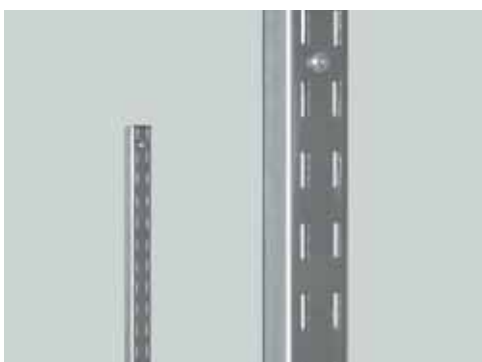

K85

DESCRIPTION: crémaillère simple renforcée
single standard track

DIMENSIONS: 96" ou/or 120"

COULEURS: • chrome / chrome

K185

DESCRIPTION: crémaillère double standard
double standard track

DIMENSIONS: 96" ou/or 120"

COULEURS: • chrome / chrome

K702

DESCRIPTION: barre en "U" pour accrocher
"U" bar for hanging

DIMENSIONS: 24", 30", 48"

COULEURS: • chrome / chrome

K602

DESCRIPTION: barre droite
straight bar

DIMENSIONS: 24", 30", 48"

COULEURS: • chrome / chrome

855AC

DESCRIPTION: support pour tablette ajustable
adjustable bracket for wood shelf

DIMENSIONS: 8", 10", 12", 14"; en paires / in pairs

COULEURS: • chrome / chrome

821

DESCRIPTION: support pour tablette de bois
bracket for wood shelf

DIMENSIONS: 3" ou/or 6"

COULEURS: • chrome / chrome
• silver métallique / metallic silver

K319

DESCRIPTION: bras droit fixé au mur
straight arm, attached to wall

DIMENSIONS: 12"

COULEURS: • chrome / chrome
• silver métallique / metallic silver